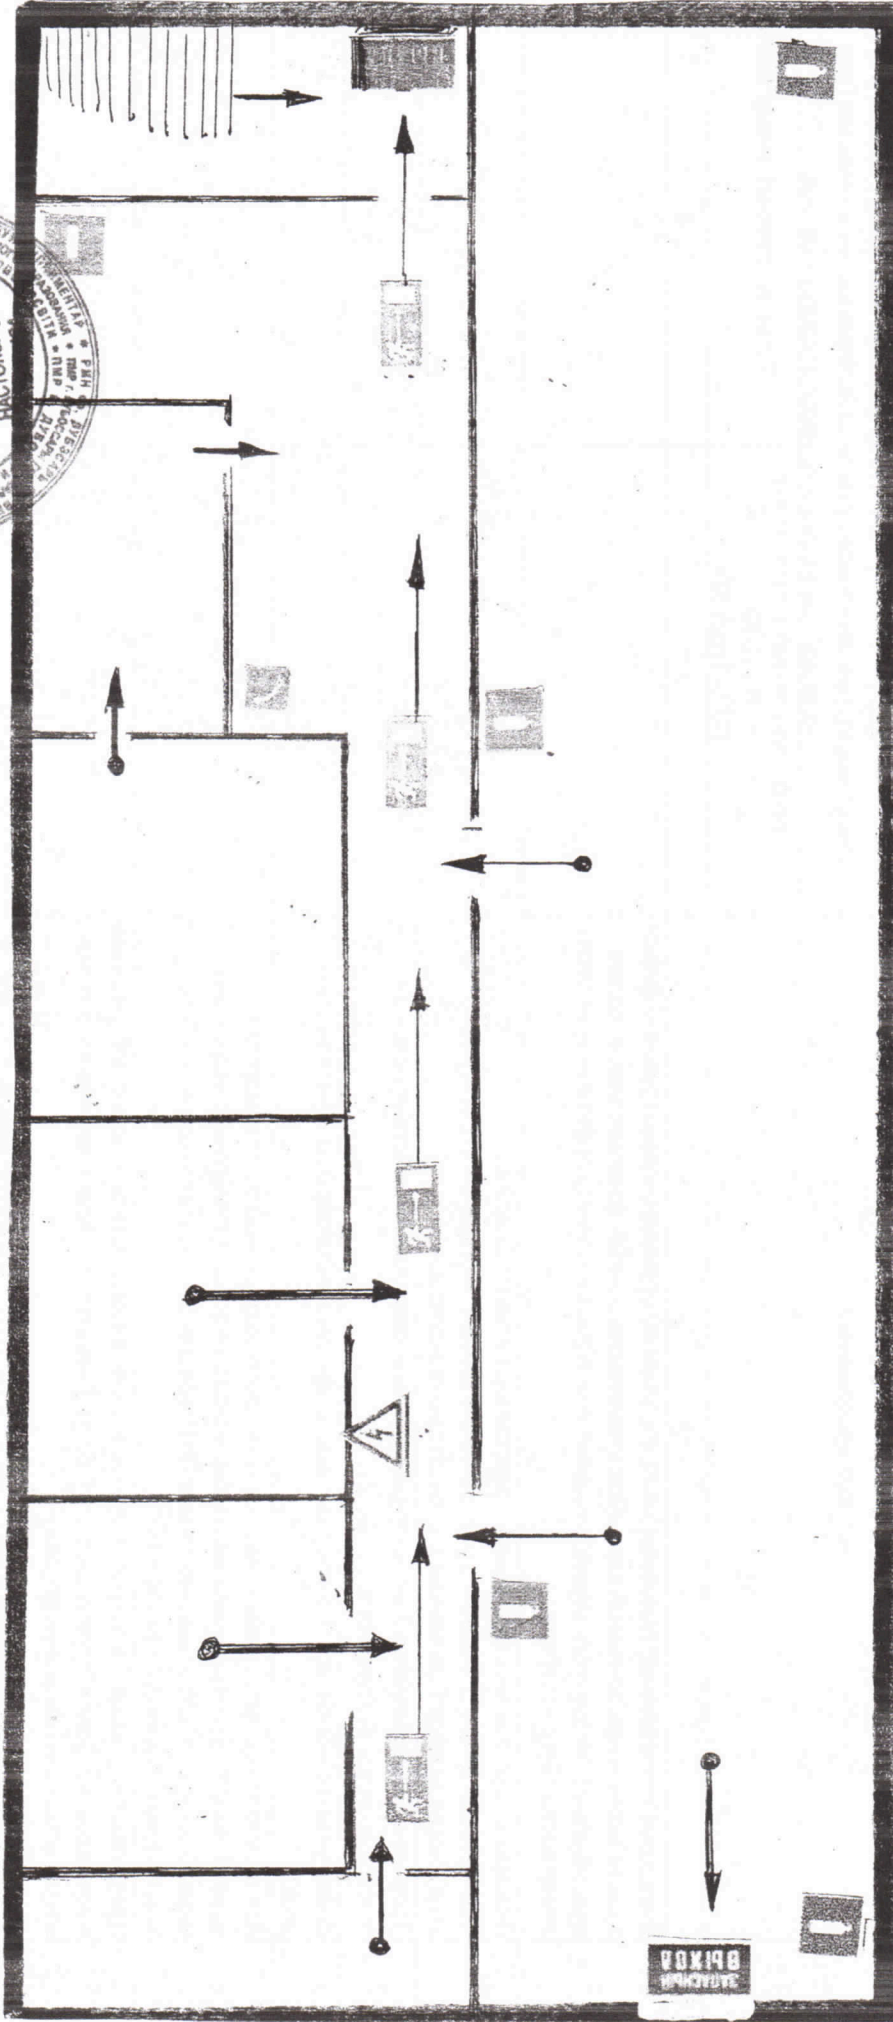

ДО РСДЮШОР
ТЕННІСА
В.С.Гросул