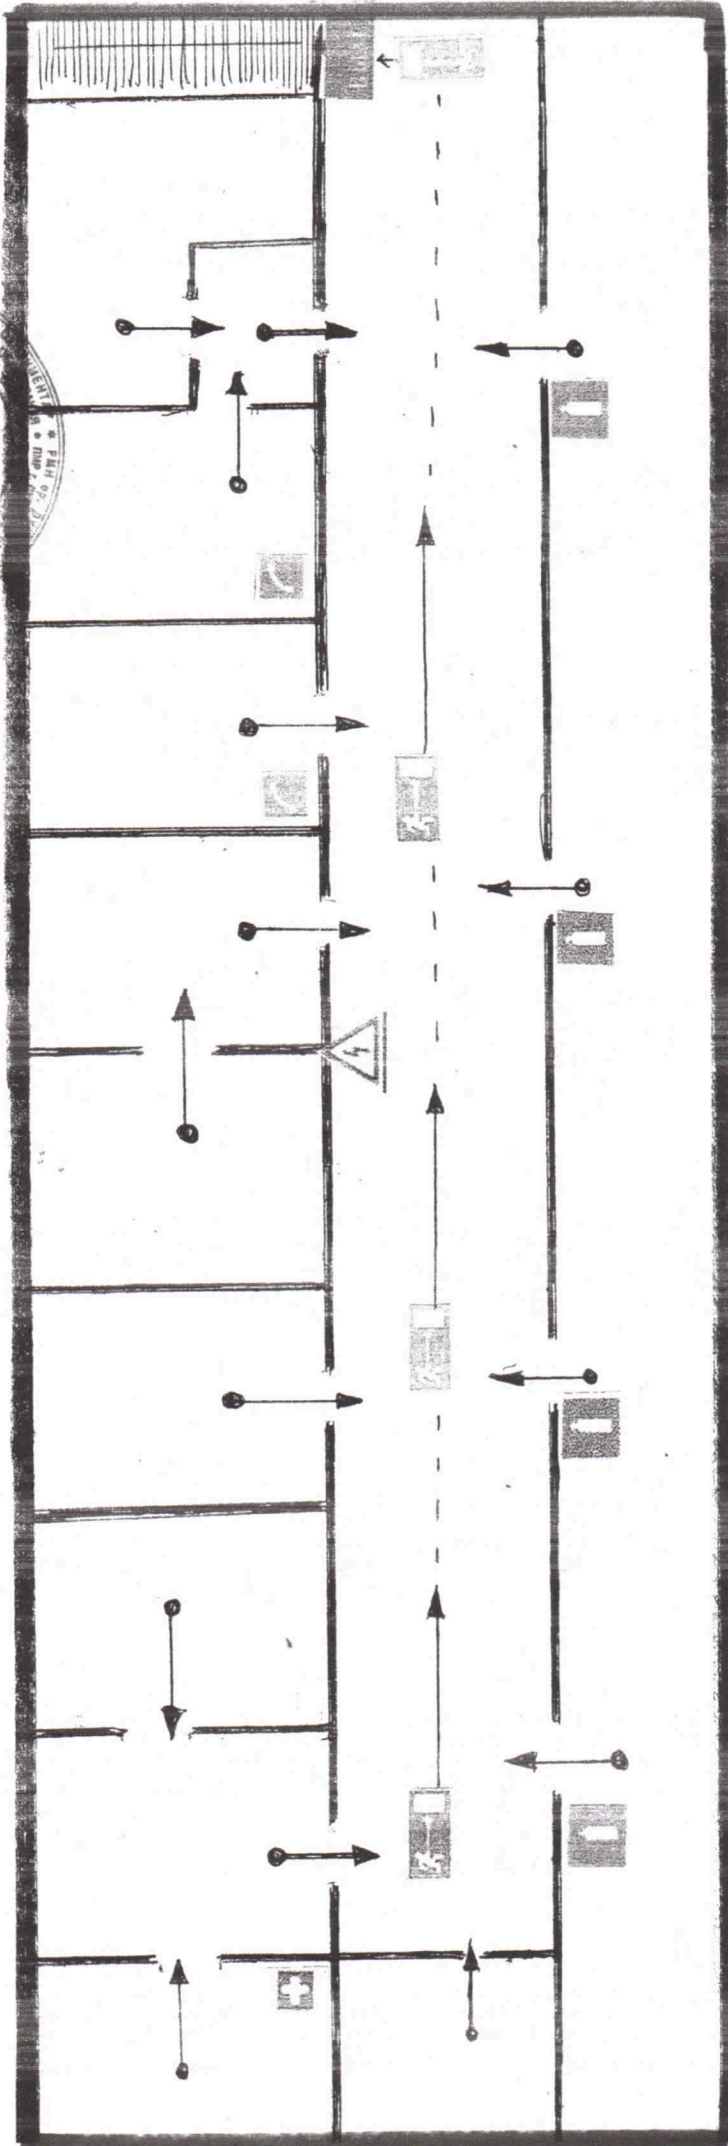

ПЛАН ЭВАКУАЦИИ II ЭТАЖА

ГОУ ДО РСДЮШОР НАСТОЛЬНОГО ТЕННИСА

Действия при пожаре Сохраняйте спокойствие!	
1	Связаться по телефону 101 Сообщить адрес объекта, место возникновения пожара, слова фразы: ориентироваться по плану эвакуационной дислокации, вместе с собой эвакуироваться.
2	Закурить марш-рутки По возможности использовать средства противопожарной защиты при необходимости обеспечить планирование.
3	Связаться по телефону 101 Сообщить адрес объекта, место возникновения пожара, слова фразы: ориентироваться по плану эвакуационной дислокации, вместе с собой эвакуироваться.

Условные обозначения	
	Кнопка ручного пожарного извещения
	Треугольник с гирькой звонка
	Пожарный кран
	Выход
	Путь к эвакуационному выходу
	Панель управления
	Треугольник с гирькой звонка
	Пожарный кран
	Выход
	Путь к эвакуационному выходу

Действия при аварии Сохраняйте спокойствие!	
1	Связаться по телефону 101 Сообщить адрес объекта, место возникновения пожара, слова фразы: ориентироваться по плану эвакуационной дислокации, вместе с собой эвакуироваться.
2	Закурить марш-рутки По возможности использовать средства противопожарной защиты при необходимости обеспечить планирование.
3	Связаться по телефону 101 Сообщить адрес объекта, место возникновения пожара, слова фразы: ориентироваться по плану эвакуационной дислокации, вместе с собой эвакуироваться.