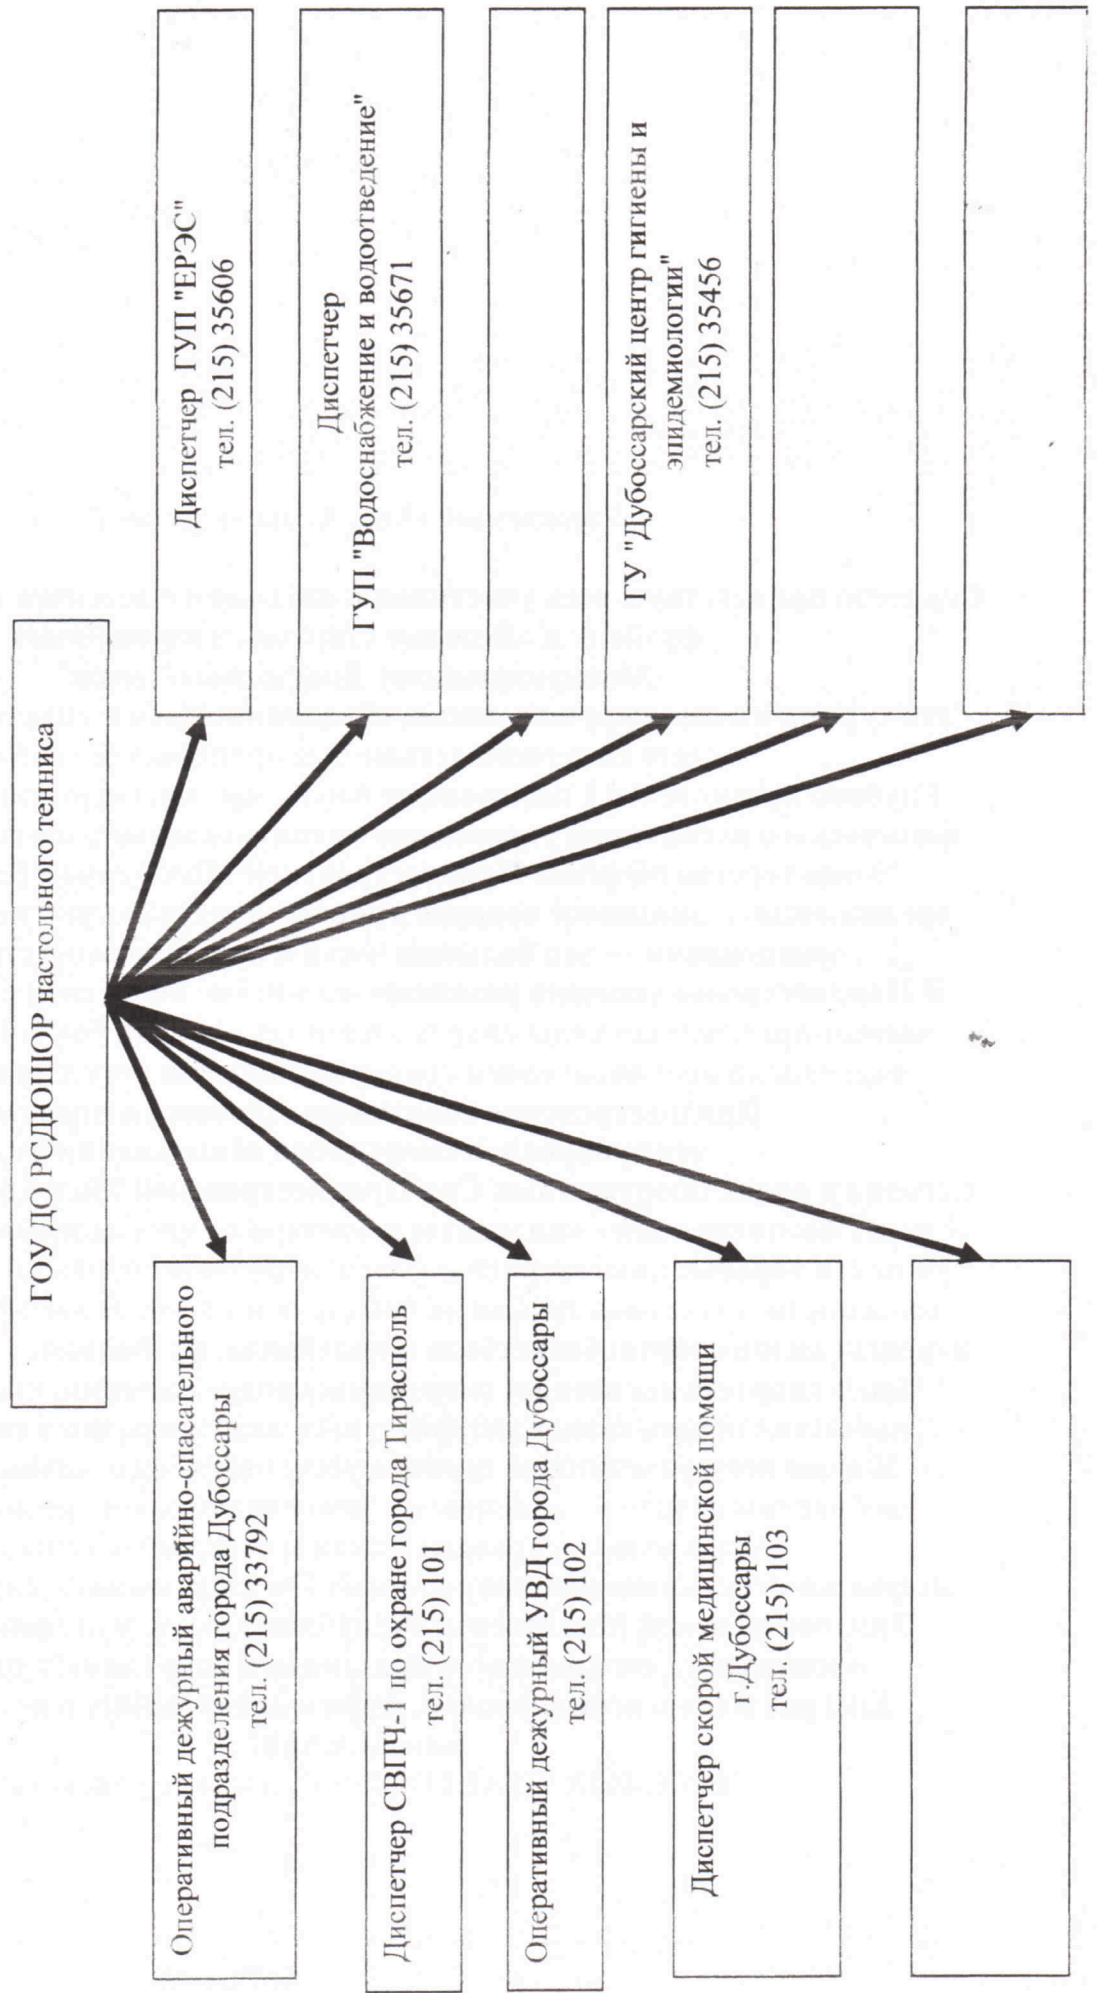

СХЕМА

оповещения органов управления ГО и служб экстренного реагирования города Дубоссары